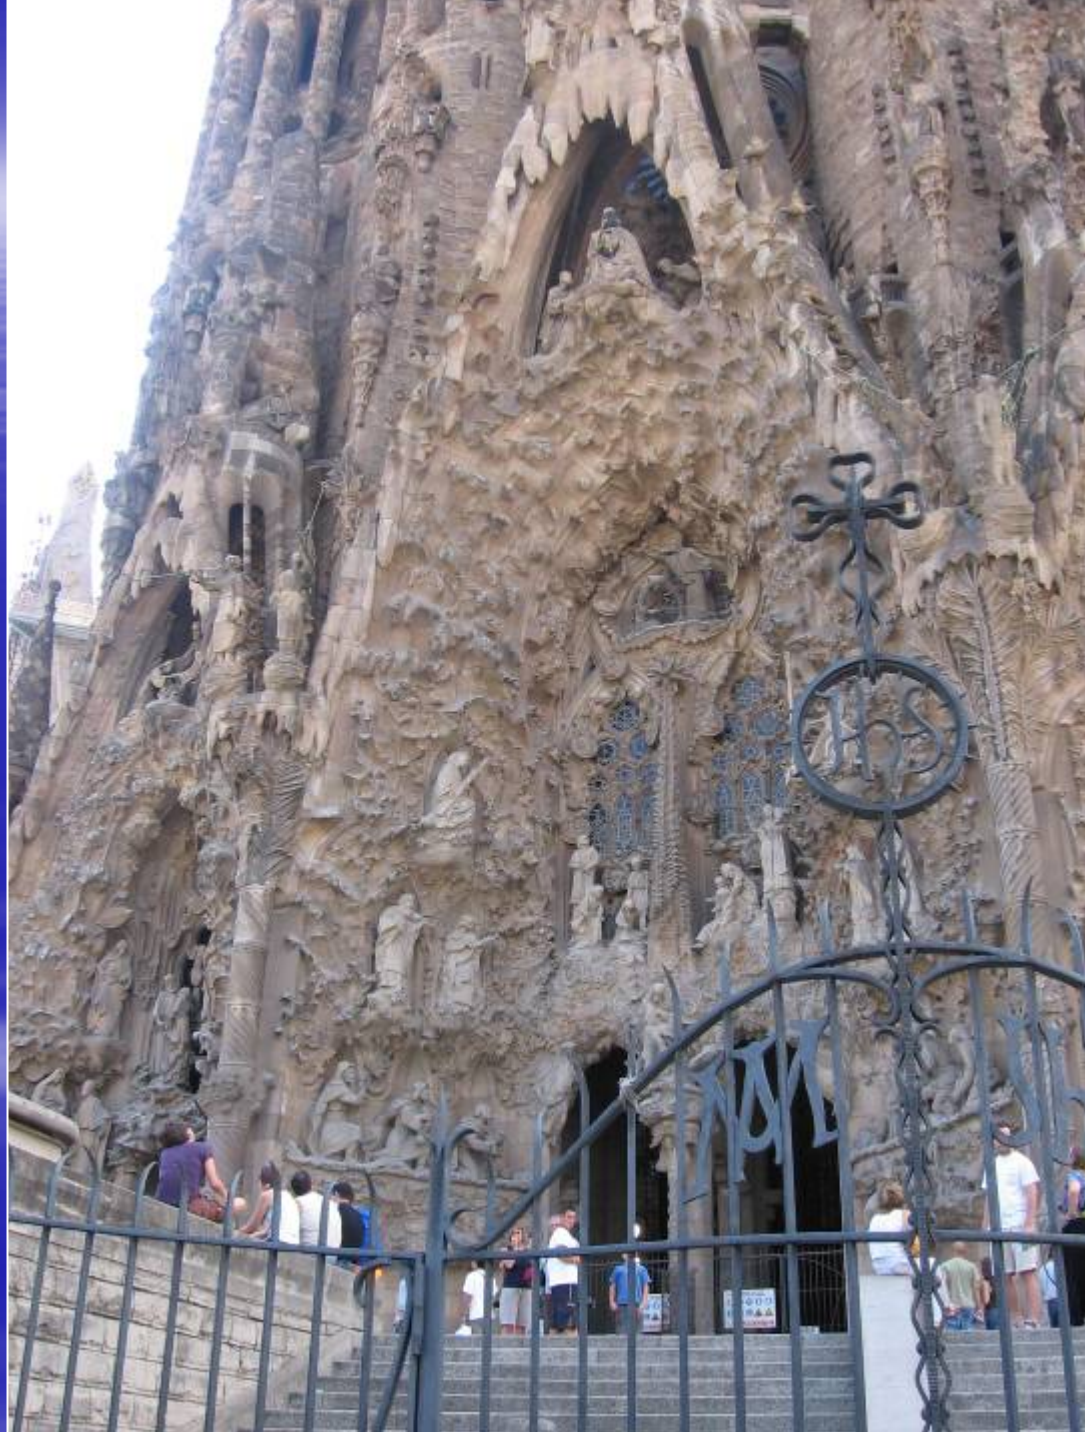

# Испания Барселона

Собор «Святое Семейство» или  
Sagrada Familia

Фасад Рождества

Собор «Святое Семейство» –  
является одним из самых  
знаменитых произведений  
скульптора-модерниста Антонио  
Гауди

Собор «Святое Семейство»

Фасад Рождества

Фасад Рождества

Собор «Святое Семейство»

Собор «Святое Семейство»

Богатый граф де Гуэль решил  
создать маленький город,  
полностью застроенный  
домами работы Гауди

Парк Гуэль

Парк Гуэль

# Скульптура «Женщина и птица»

памятник Христофору  
Колумбу

Аквариум. Акула

Барракуда

Морской черт

Морские коньки

Морские коньки и кораллы

Аквариум. Пингвин